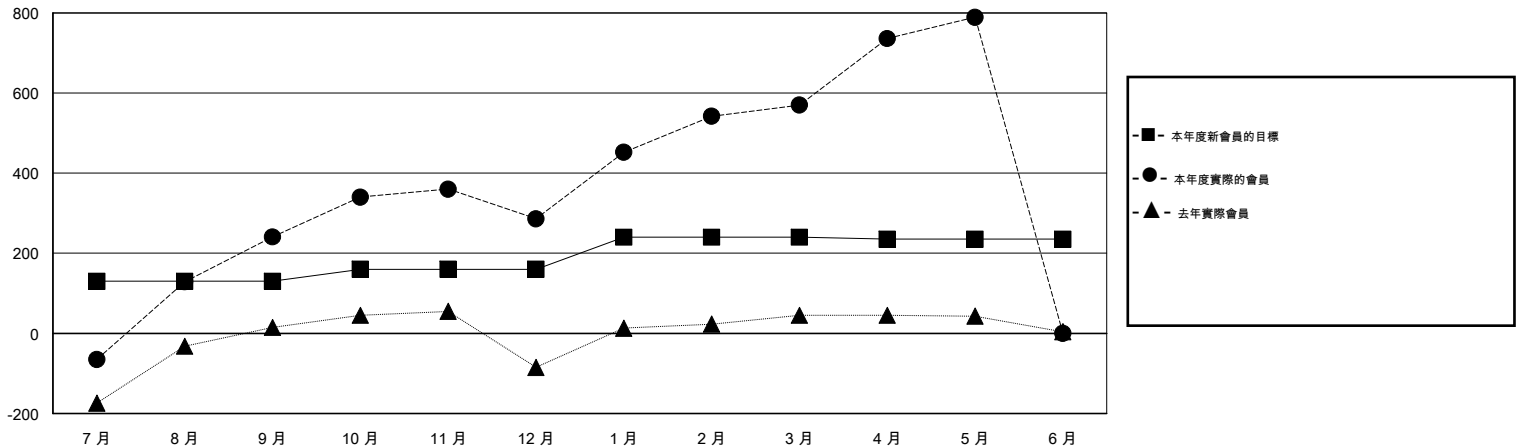

MONTHLY MEMBERSHIP PROGRESS REPORT

District 300A2

Results as of: 5/31/2014

GMT: PEI-JEN CHEN

地點 REP OF CHINA

GMT憲章區 5

分會				
成果 2013-2014				
季	新分會目標	實際新會	實際取消的分會	實際淨增/減
7月/8月/9月	3	7	2	5
10月/11月/12月	3	1	0	1
1月/2月/3月	2	3	0	3
4月/5月/6月	0	2	0	2

位會員@每位須繳				
成果 2013-2014				
季	新會員目標	實際添加會員總數	實際退會會員	實際淨增/減
7月/8月/9月	130	746	505	241
10月/11月/12月	30	141	96	45
1月/2月/3月	80	284	0	284
4月/5月/6月	-5	226	7	219

目標與實際新會累積

目標和實際會員累積

已取消的分會: 2

100 CLUBS OF 107 增添1位或以上的新會員