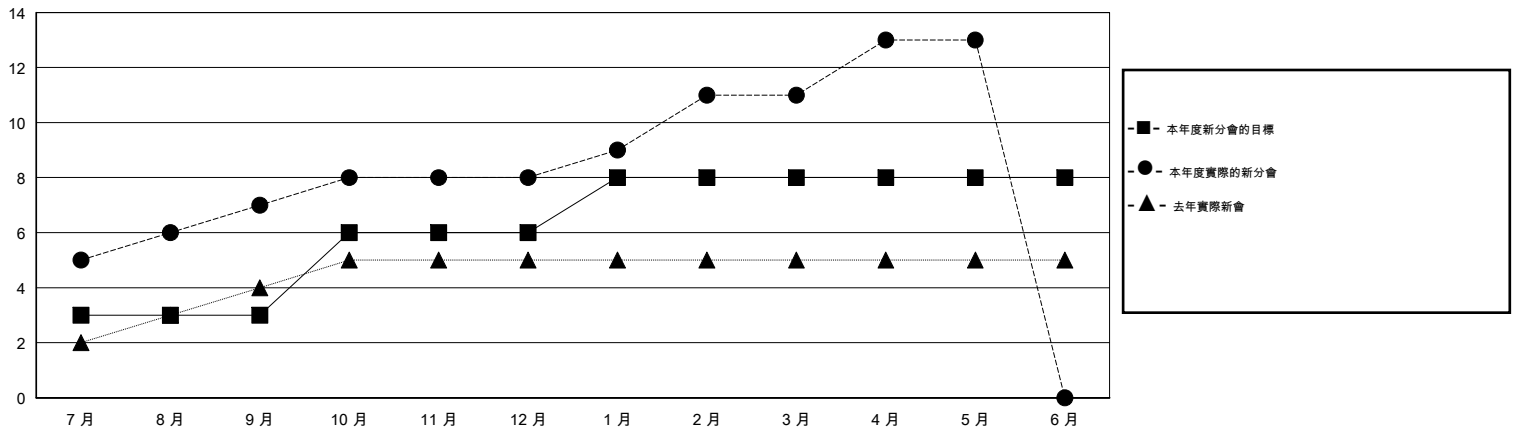

MONTHLY MEMBERSHIP PROGRESS REPORT

District 300A2

Results as of: 5/31/2014

GMT: PEI-JEN CHEN

地點 REP OF CHINA

GMT憲章區 5

分會				
成果 2013-2014				
季	新分會目標	實際新會	實際取消的分會	實際淨增/減
7月/8月/9月	3	7	2	5
10月/11月/12月	3	1	0	1
1月/2月/3月	2	3	0	3
4月/5月/6月	0	2	0	2

位會員@每位須繳				
成果 2013-2014				
季	新會員目標	實際添加會員總數	實際退會會員	實際淨增/減
7月/8月/9月	130	746	505	241
10月/11月/12月	30	141	96	45
1月/2月/3月	80	284	0	284
4月/5月/6月	-5	226	7	219

目標與實際新會累積

目標和實際會員累積

已取消的分會: 2

100 CLUBS OF 107 增添1位或以上的新會員